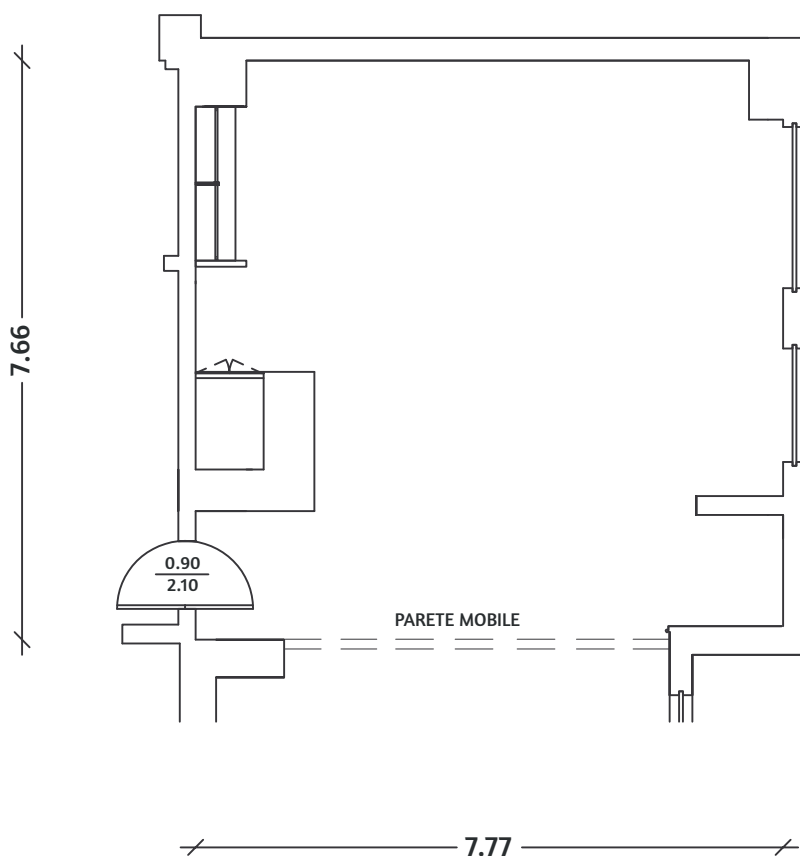

# SALA ZODIACO

MQ 56 | H 3 | PLATEA 30 | Ferro di Cavallo 16 | Tavola Rotonda 20

EDIFICIO PONENTE | PIANO PRIMO

SCALA 1:100