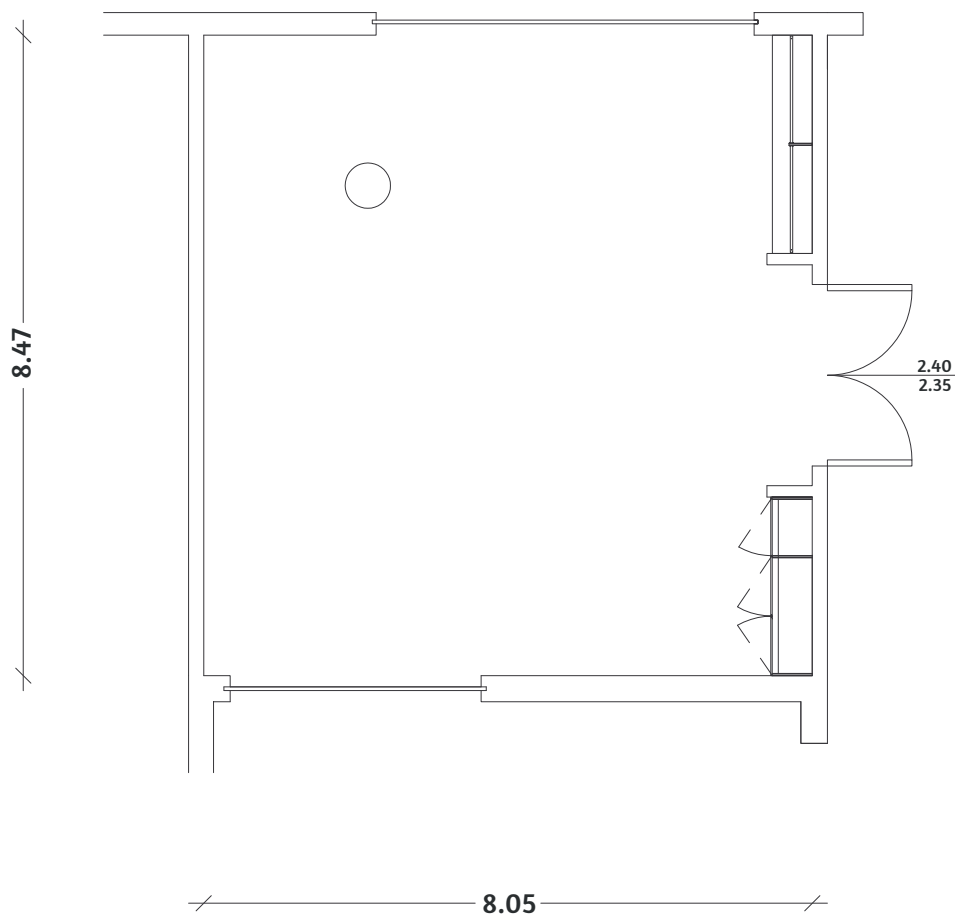

SALA DELLO ZENIT

MQ 68 | H 3 | PLATEA 40 | Ferro di Cavallo 24 | Tavola Rotonda 22

EDIFICIO SERENA | PIANO TERRA

SCALA 1:100