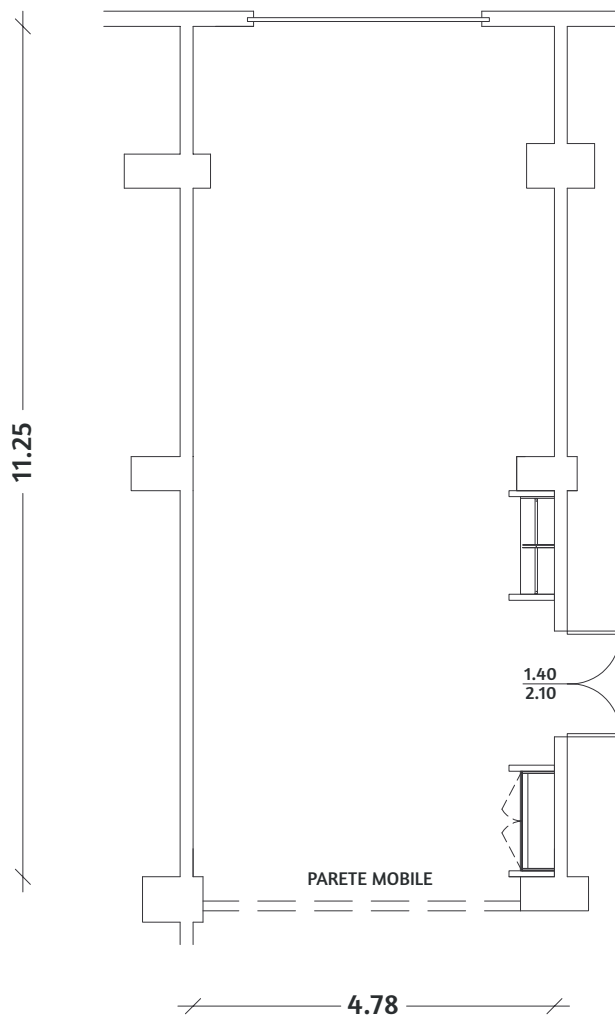

# SALA VESPUCCI

MQ 54 | H 4 | PLATEA 40 | Ferro di Cavallo 30 | Tavola Rotonda 28

EDIFICIO SERENA | PIANO PRIMO

SCALA 1:100