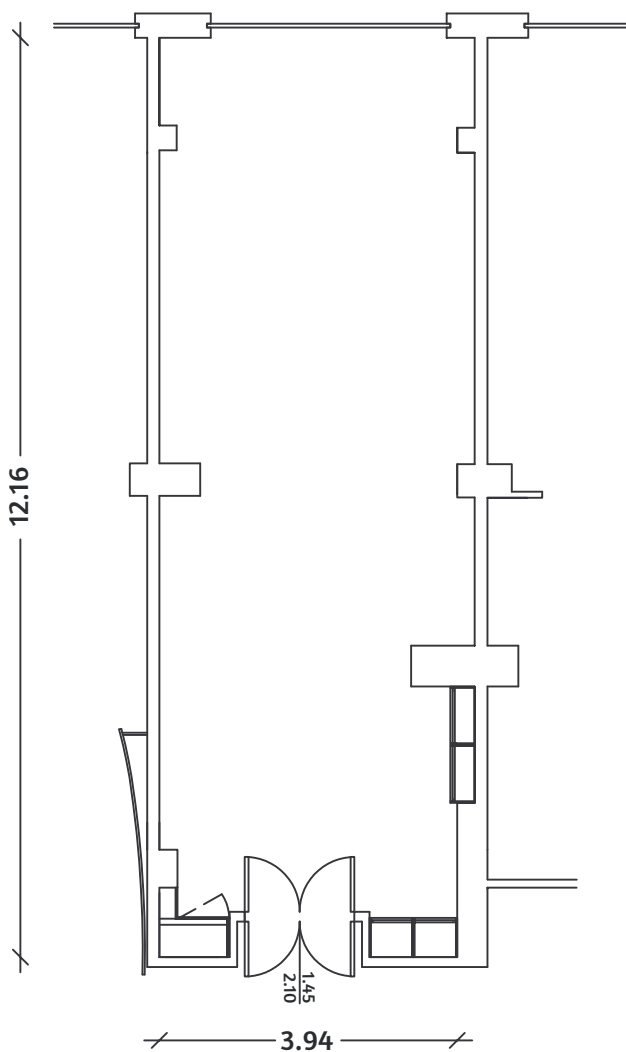

SALA ODISSEO

MQ 48 | H 3 | PLATEA 30 | Ferro di Cavallo 16 | Tavola Rotonda 20

EDIFICIO ATLANTE | PIANO PRIMO

SCALA 1:100