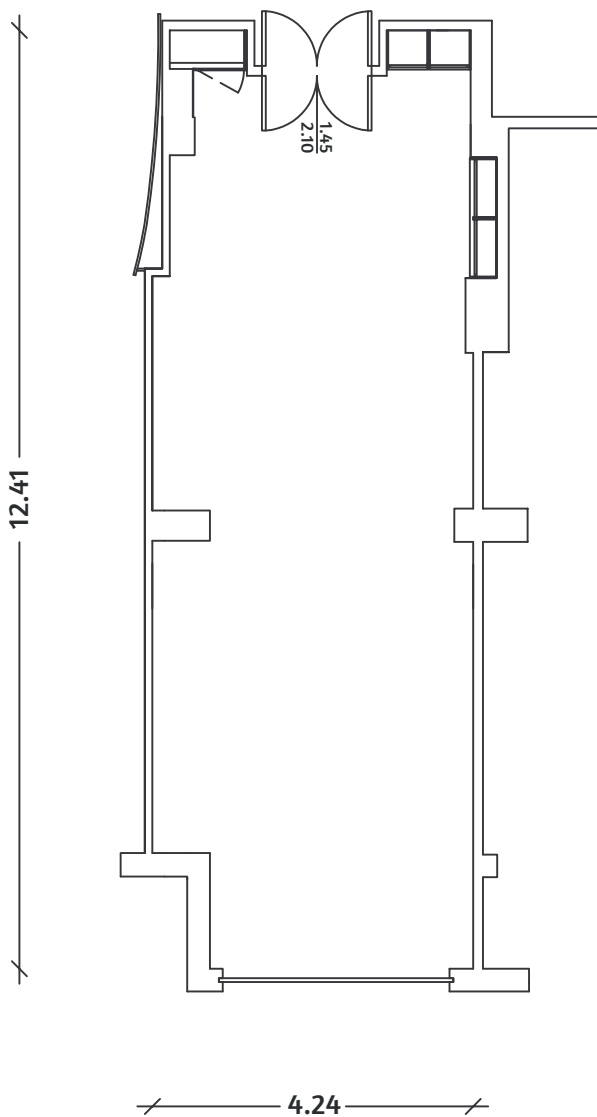

SALA NETTUNO

MQ 49 | H 3 | PLATEA 30 | Ferro di Cavallo 20 | Tavola Rotonda 24

EDIFICIO ATLANTE | PIANO PRIMO

SCALA 1:100