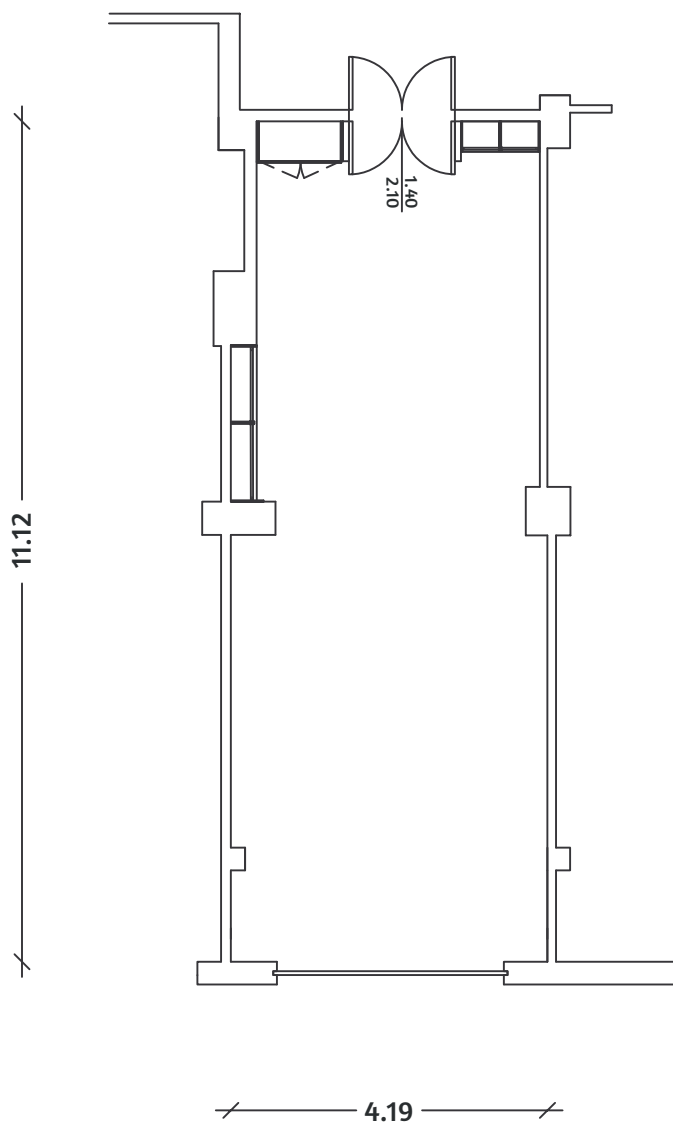

SALA NEMO

MQ 44 | H 3 | PLATEA 30 | Ferro di Cavallo 20 | Tavola Rotonda 20

EDIFICIO ATLANTE | PIANO PRIMO

SCALA 1:100