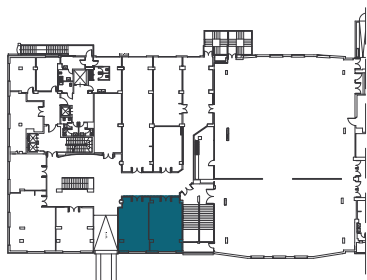

SALA MAGELLANO+BERING

MQ 90 | H 3 | PLATEA 60 | Ferro di Cavallo 24 | Tavola Rotonda 30

EDIFICIO SERENA | PIANO PRIMO

SCALA 1:100