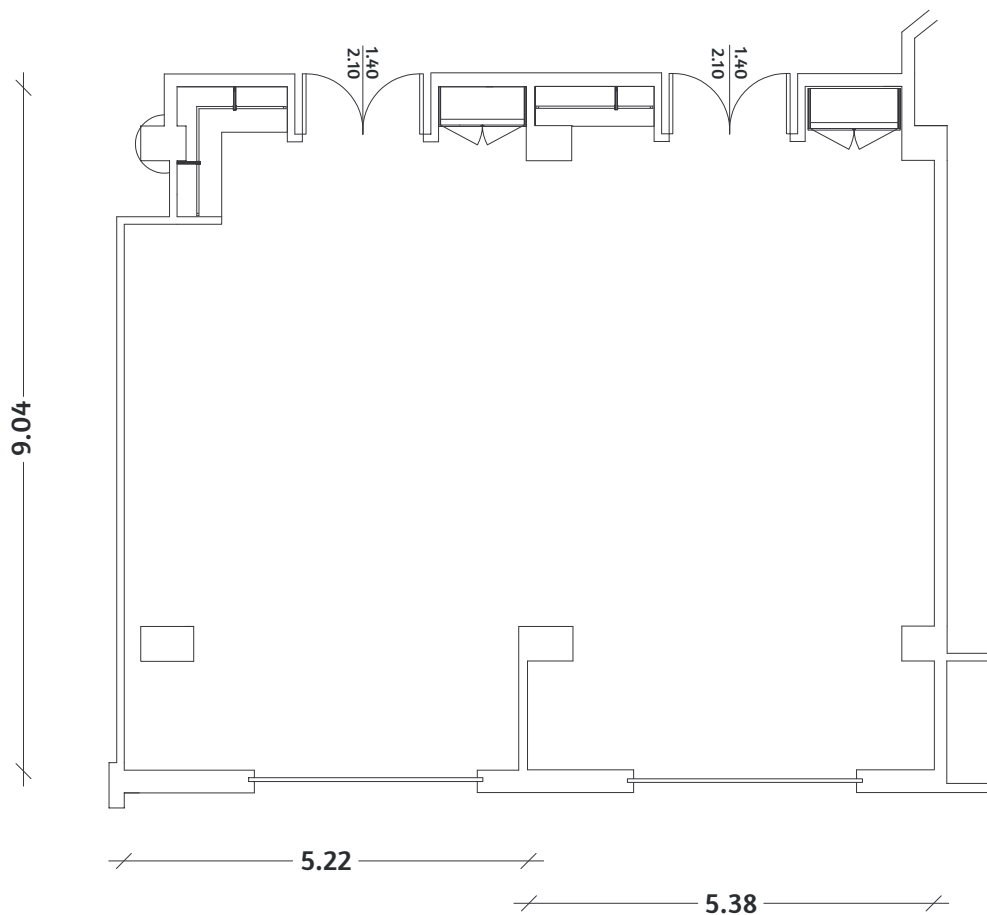

SALA MAGELLANO+BERING

MQ 90 | H 3 | PLATEA 60 | Ferro di Cavallo 24 | Tavola Rotonda 30

EDIFICIO SERENA | PIANO PRIMO

SCALA 1:100