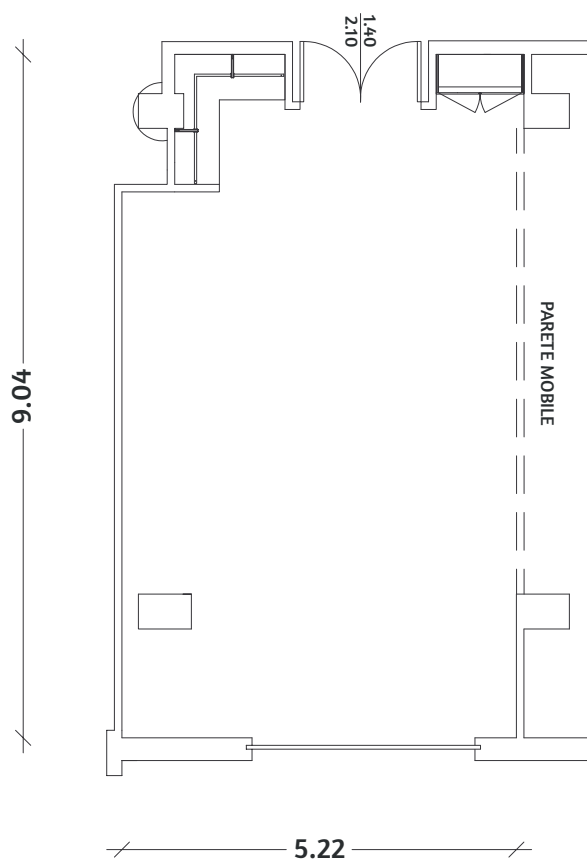

# SALA MAGELLANO

MQ 44 | H 3 | PLATEA 30 | Ferro di Cavallo 16 | Tavola Rotonda 20

EDIFICIO SERENA | PIANO PRIMO

SCALA 1:100