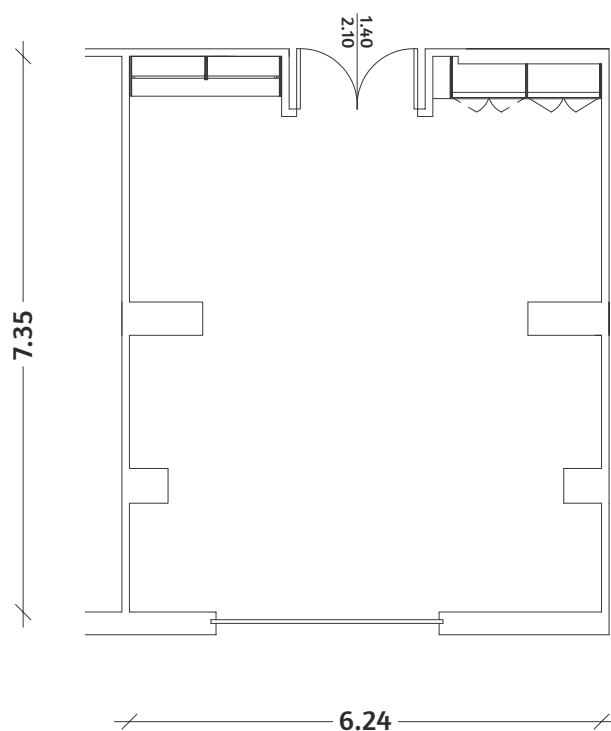

# SALA DORIA

MQ 43 | H 3 | PLATEA 20 | Ferro di Cavallo 10 | Tavola Rotonda 16

EDIFICIO SERENA | PIANO PRIMO

SCALA 1:100