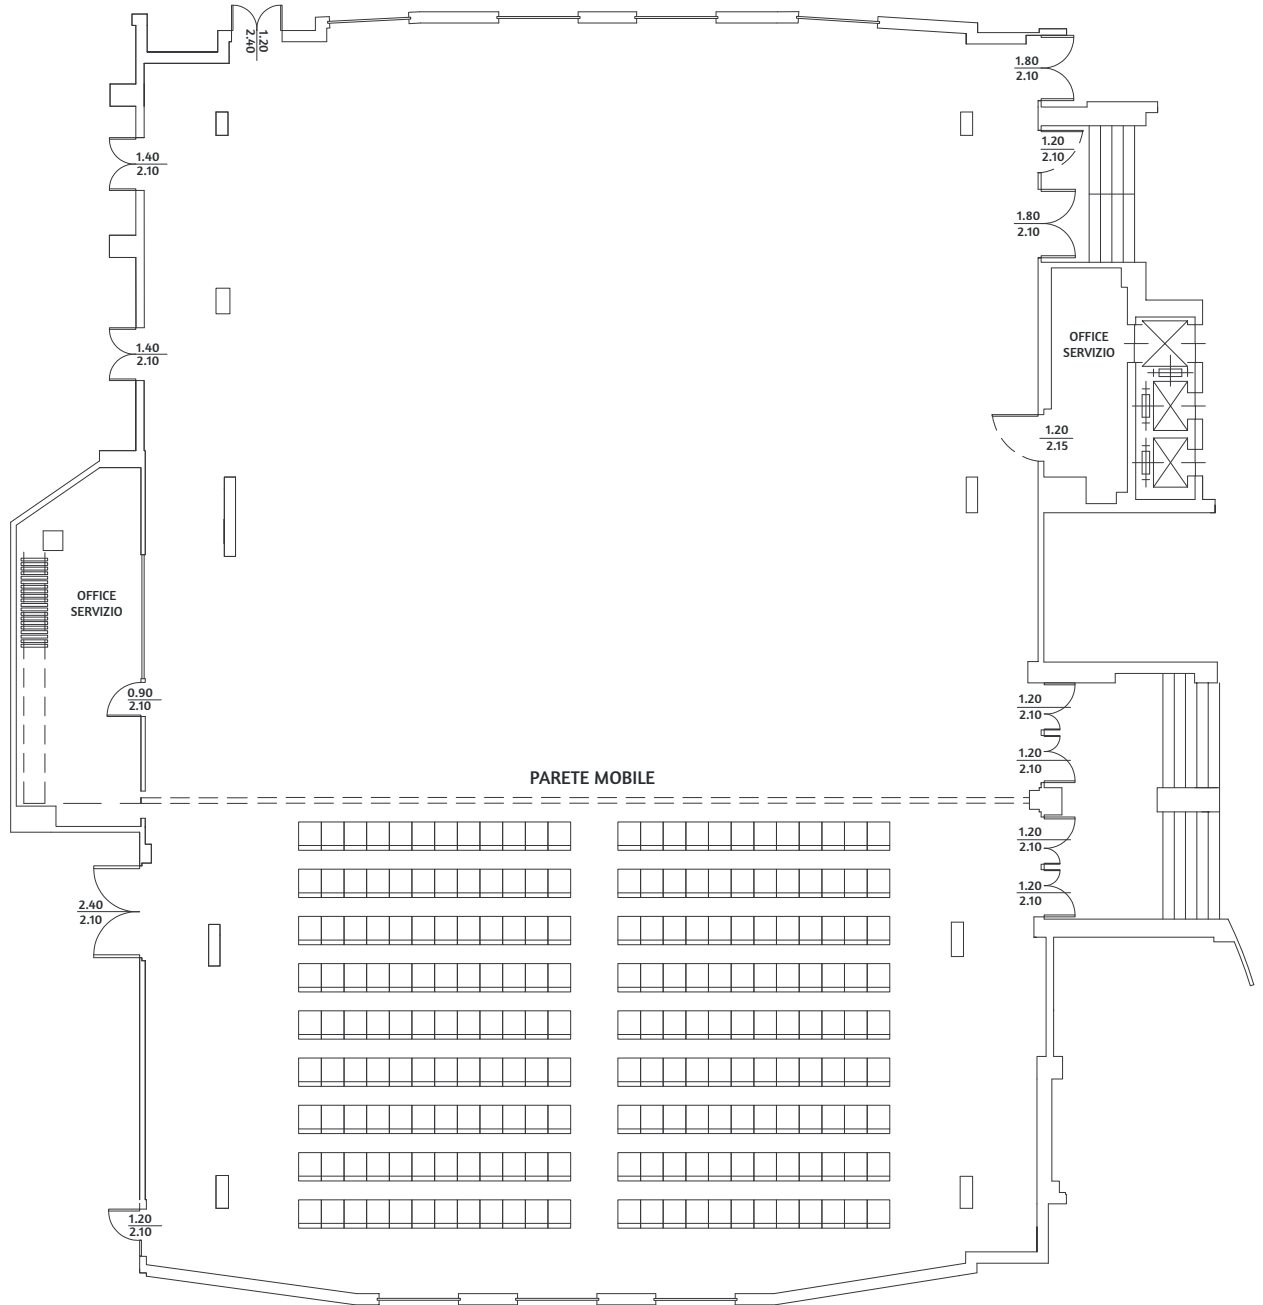

# SALA DEL SUD

MQ 299 | H 4 | PLATEA 300 | Ferro di Cavallo 80

EDIFICIO SERENA | PIANO PRIMO

SCALA 1:200