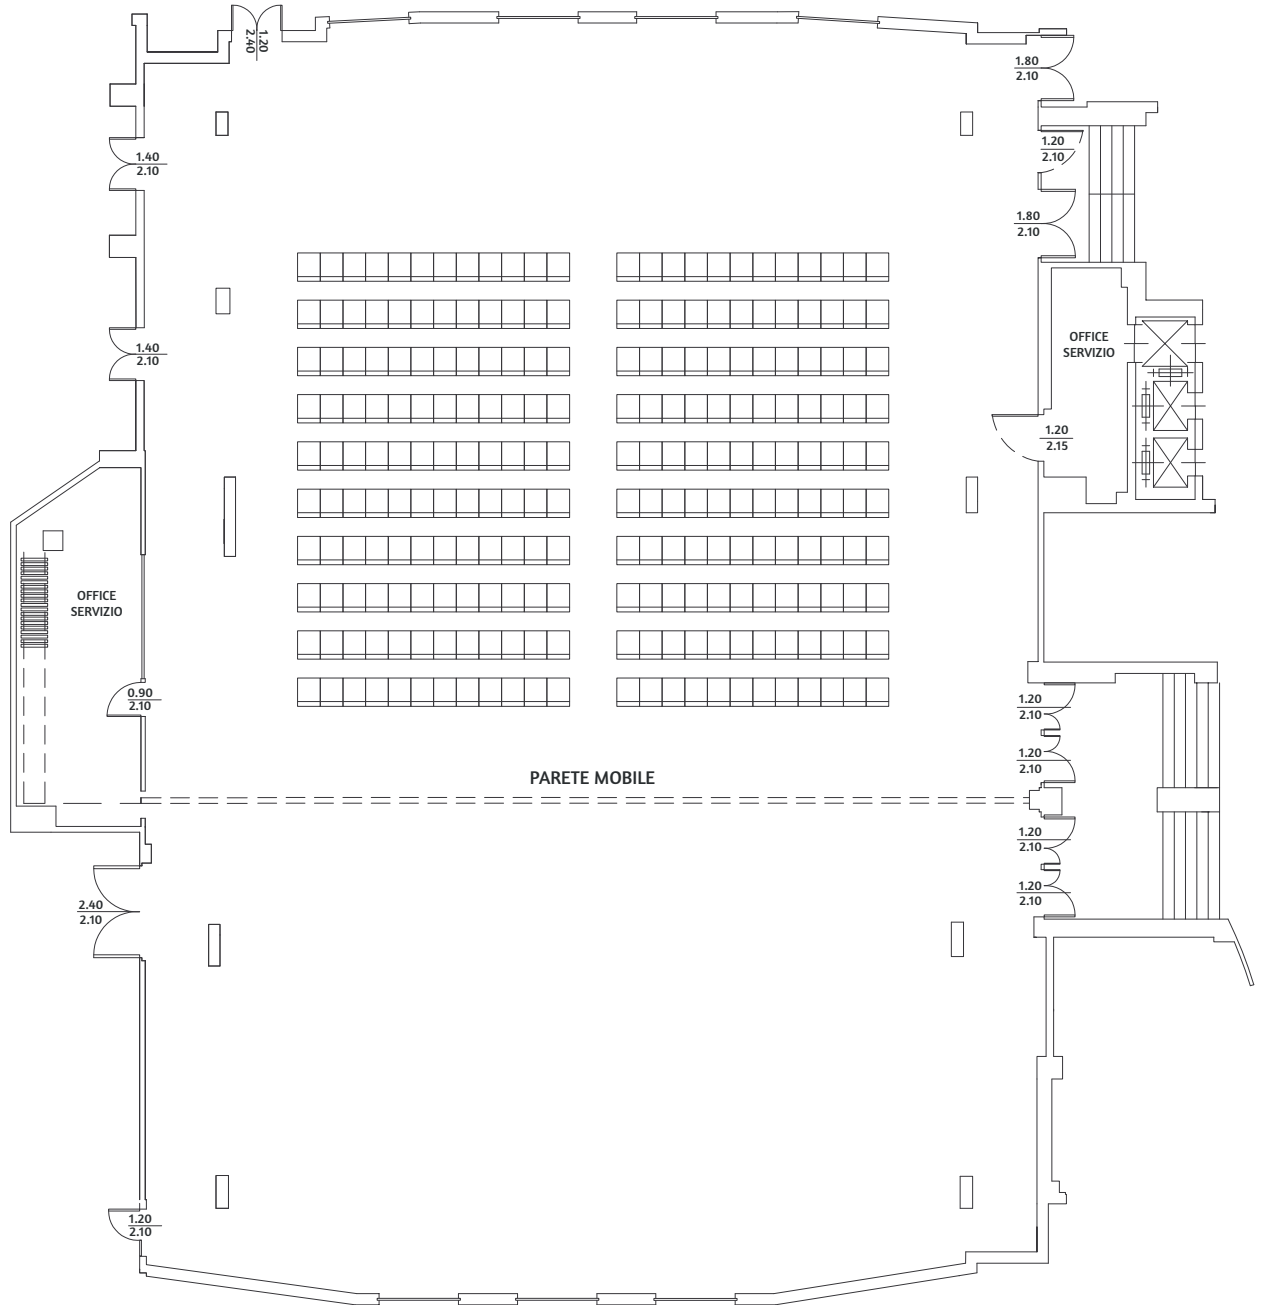

# SALA DEL NORD

SERENA MAJESTIC®  
HOTEL RESIDENCE  
★★★★

MQ 478 | H 4 | PLATEA 500 | Ferro di Cavallo 150

EDIFICIO SERENA | PIANO PRIMO

SCALA 1:200

SERENA MAJESTIC HOTEL RESIDENCE

Viale Carlo Maresca 12 - 65015 Montesilvano (PE) | 085 83 699 | [info@bluserena.it](mailto:info@bluserena.it) | [www.bluserena.it](http://www.bluserena.it)