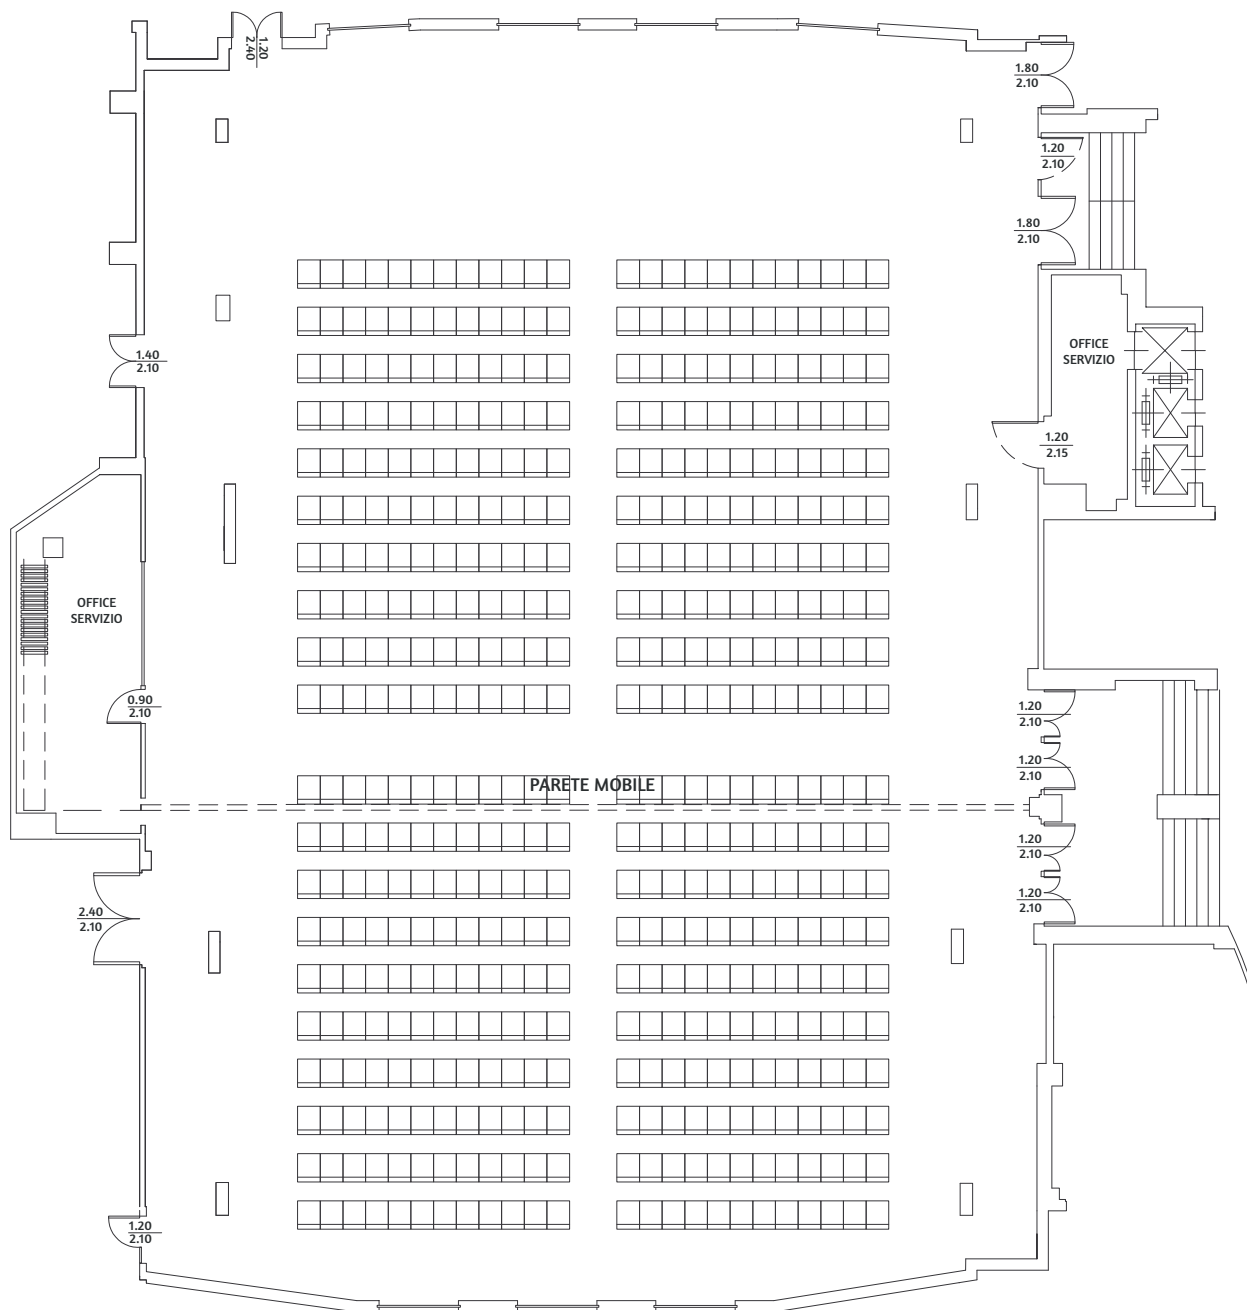

# SALA DEI MARI

MQ 777 | H 4 | PLATEA 1.000 | Ferro di Cavallo 230

EDIFICIO SERENA | PIANO PRIMO

SCALA 1:200