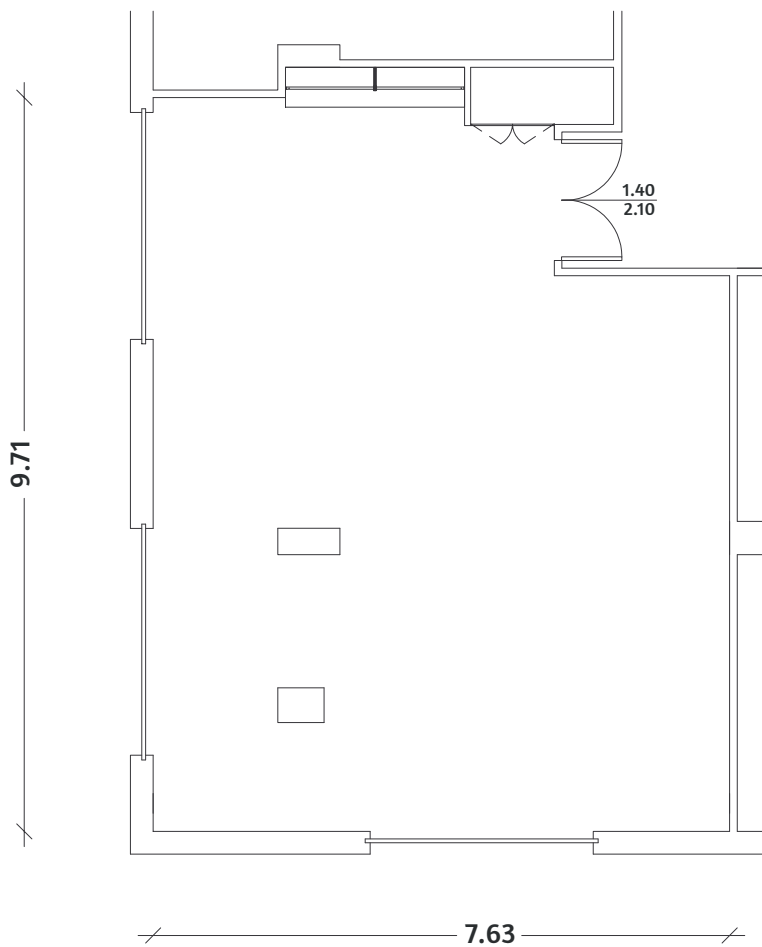

SALA DE GAMA

MQ 70 | H 3 | PLATEA 35 | Ferro di Cavallo 20 | Tavola Rotonda 20

EDIFICIO SERENA | PIANO PRIMO

SCALA 1:100