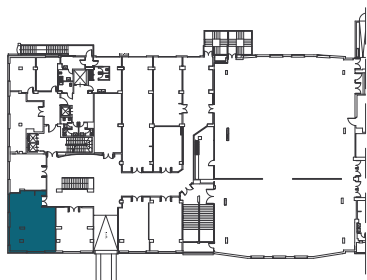

SALA DE GAMA

MQ 70 | H 3 | PLATEA 35 | Ferro di Cavallo 20 | Tavola Rotonda 20

EDIFICIO SERENA | PIANO PRIMO

SCALA 1:100