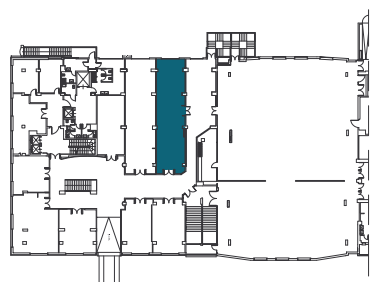

SALA COOK+VESPUCCI

MQ 89 | H 4 | PLATEA 90 | Ferro di Cavallo 40 | Tavola Rotonda 40

EDIFICIO SERENA | PIANO PRIMO