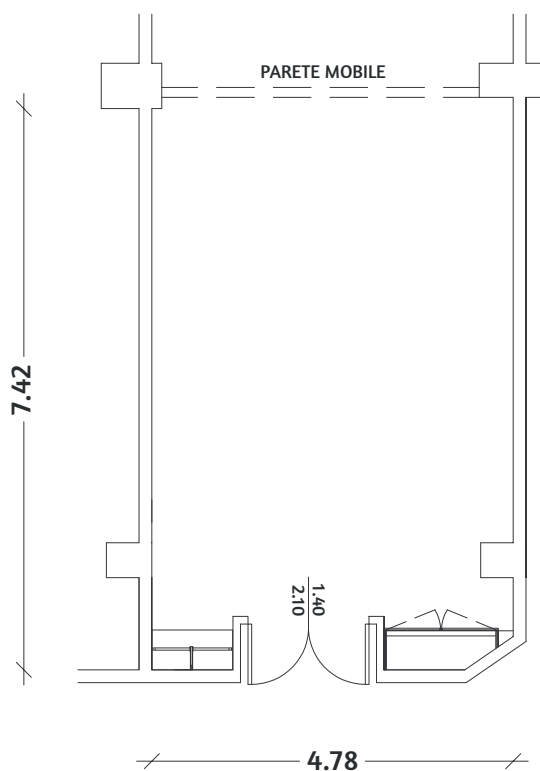

SALA COOK

MQ 35 | H 3 | PLATEA 20 | Ferro di Cavallo 14 | Tavola Rotonda 18

EDIFICIO SERENA | PIANO PRIMO