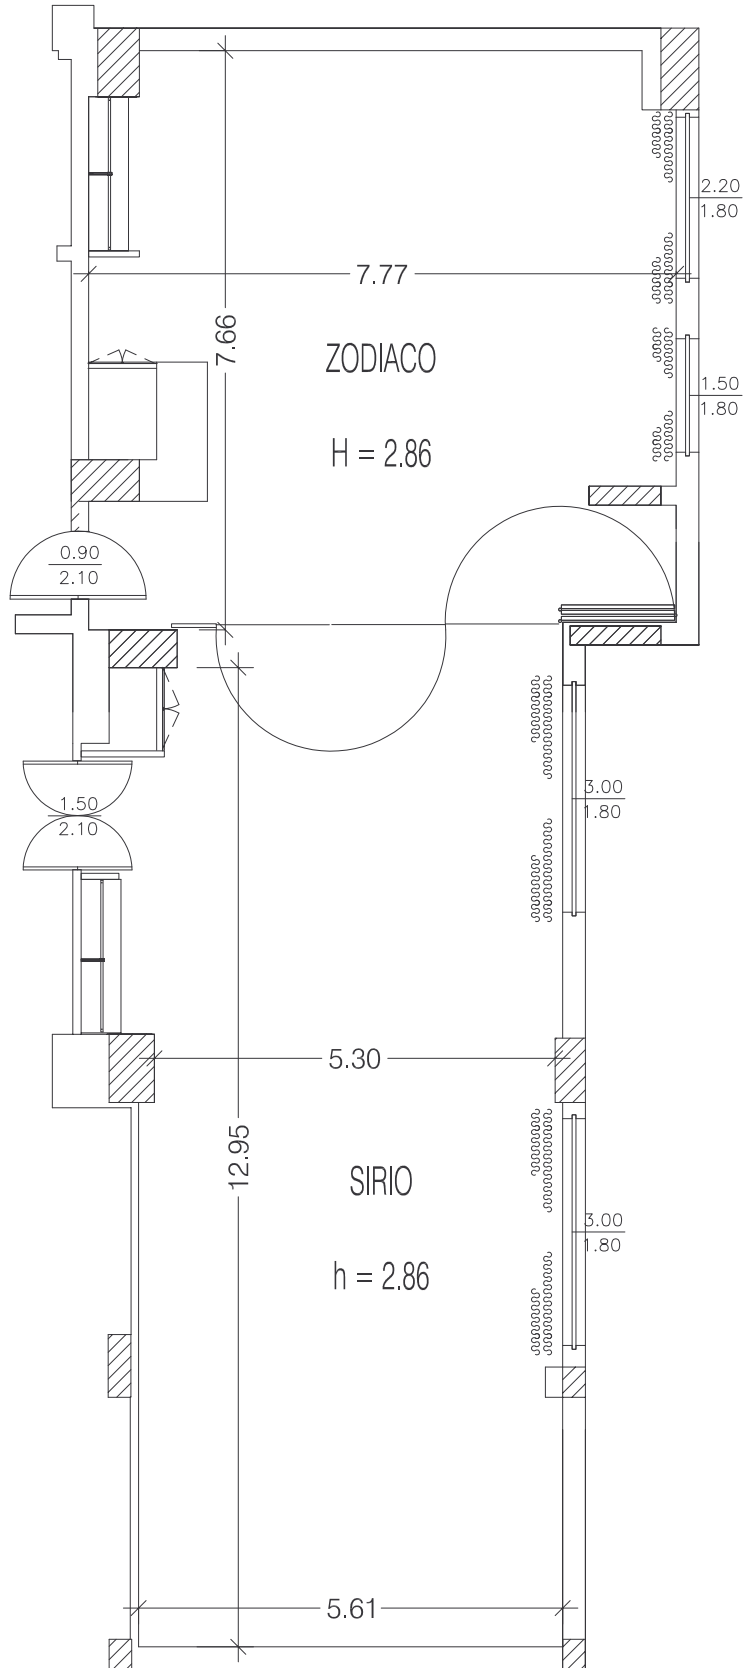

RESIDENCE PONENTE

PIANO PRIMO

SALA RIUNIONI
SIRIO/ZODIACO
MQ. 133.80

SCALA 1:100