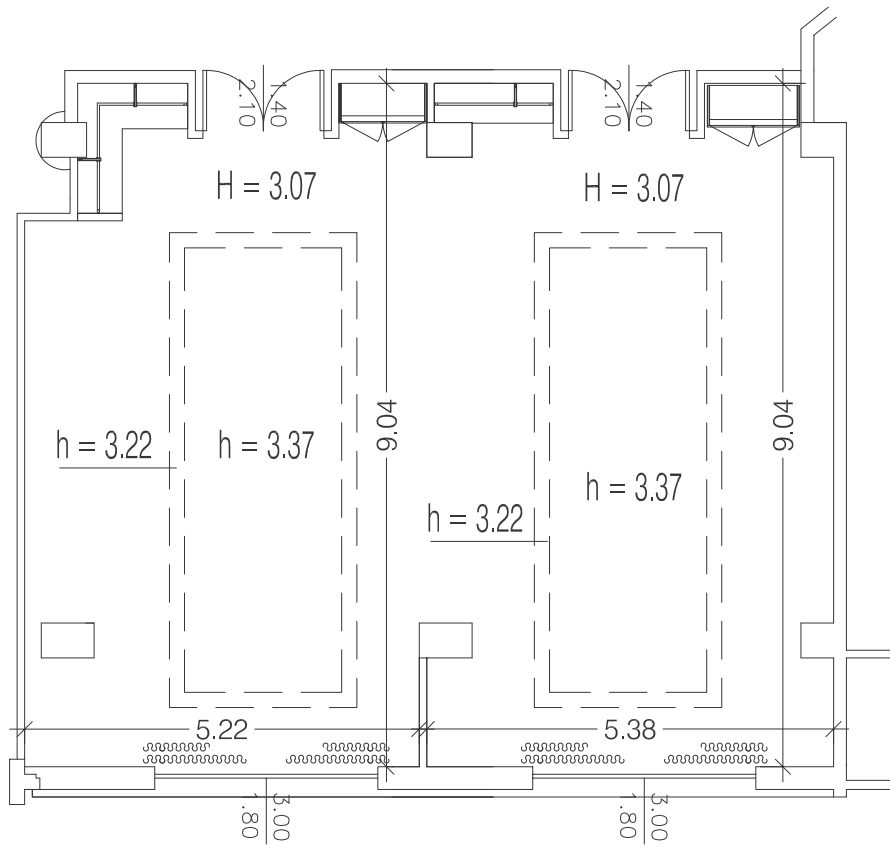

ALBERGO SERENA

PIANO PRIMO

SALA RIUNIONI
MAGELLANO/BERING

MQ 90

SCALA 1:100