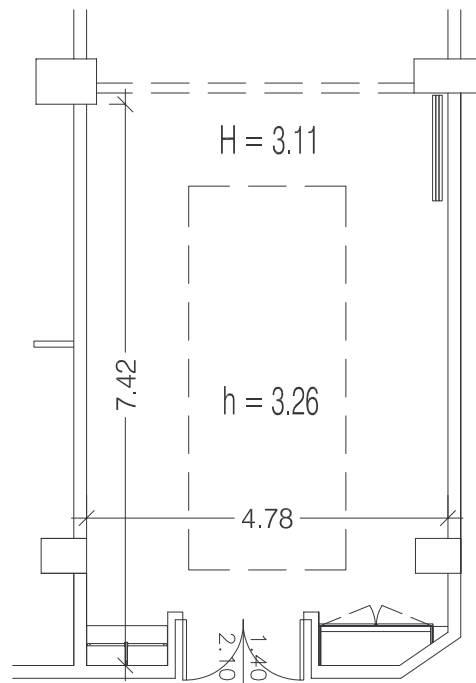

ALBERGO SERENA

PIANO PRIMO

SALA RIUNIONI N. 8

COOK

MQ 35

SCALA 1:100