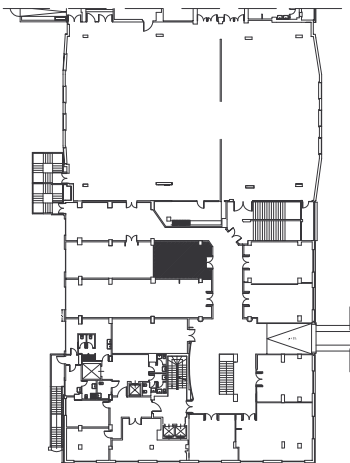

ALBERGO SERENA

PIANO PRIMO

SALA RIUNIONI N. 8

COOK

MQ 35

SCALA 1:100