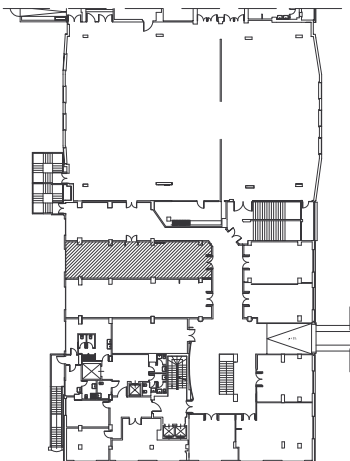

# ALBERGO SERENA

PIANO PRIMO

SALA RIUNIONI  
COOK/VESPUCCI  
MQ 90

SCALA 1:100