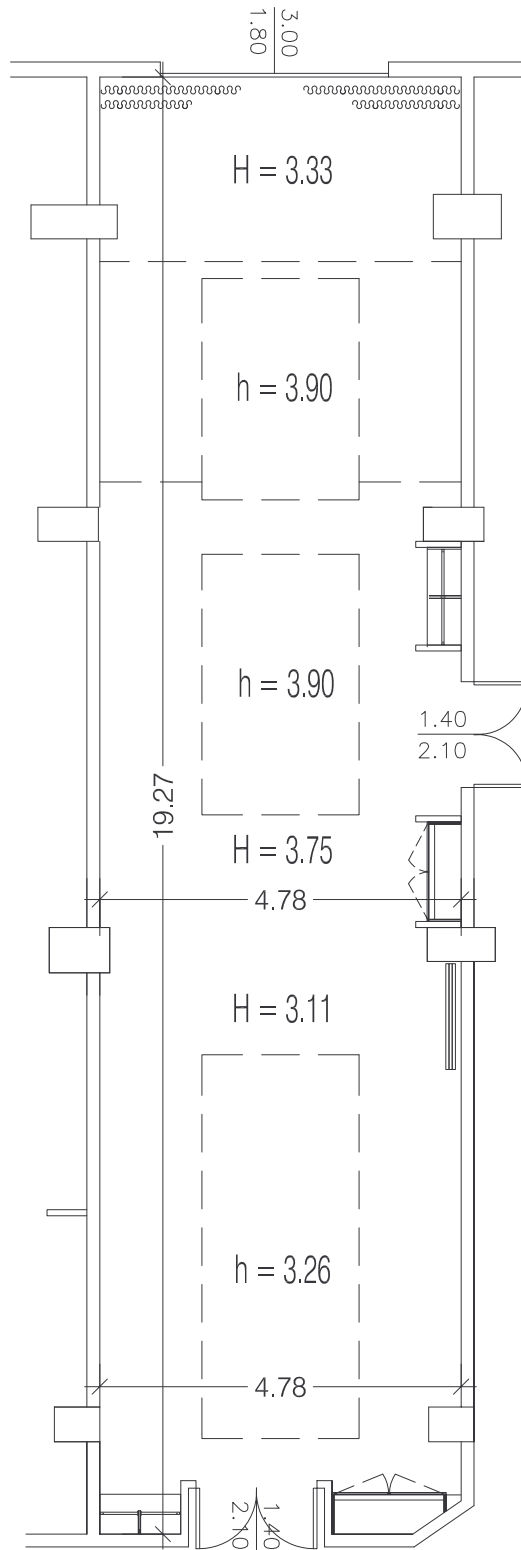

# ALBERGO SERENA

PIANO PRIMO

SALA RIUNIONI  
COOK/VESPUCCI  
MQ 90

SCALA 1:100