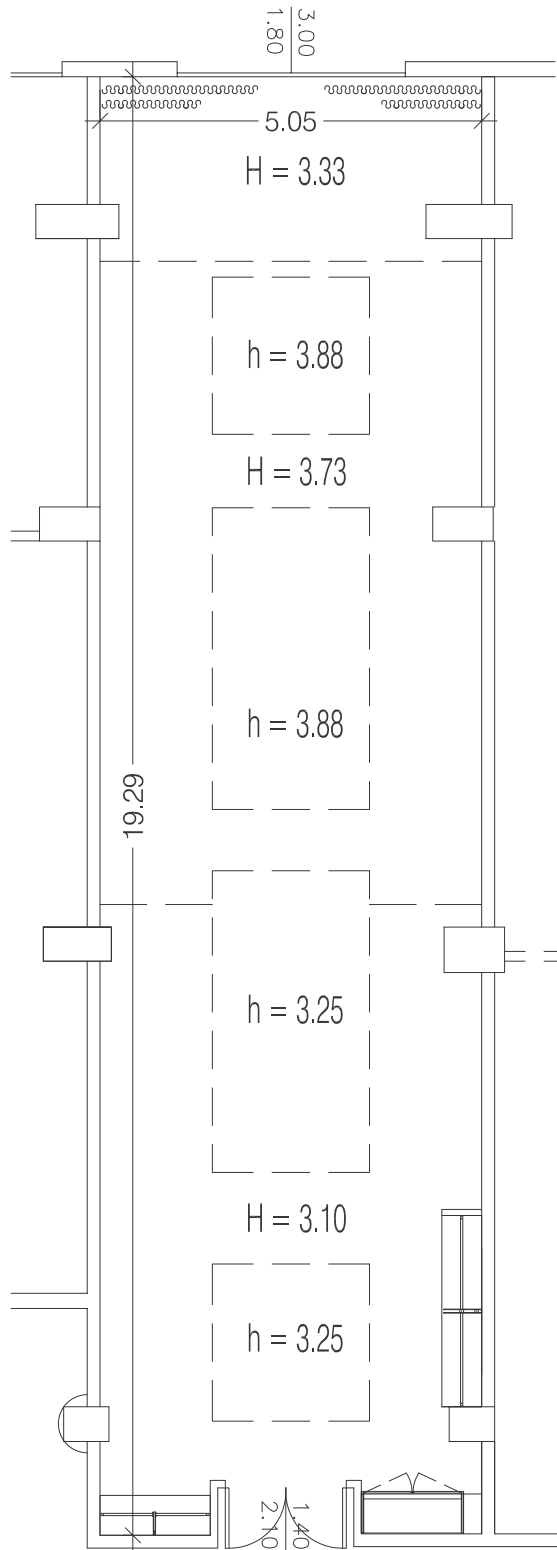

ALBERGO SERENA

PIANO PRIMO

SALA RIUNIONI N. 7

COLOMBO

MQ 95

SCALA 1:100