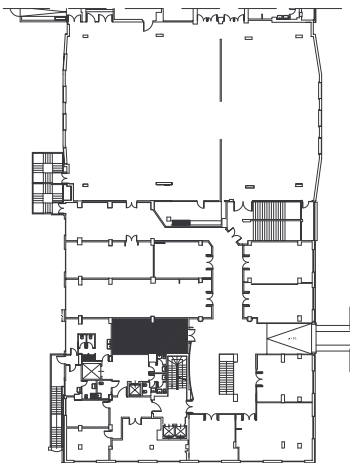

ALBERGO SERENA

PIANO PRIMO

SALA RIUNIONI N. 4

CABOTO

MQ 45

SCALA 1:100