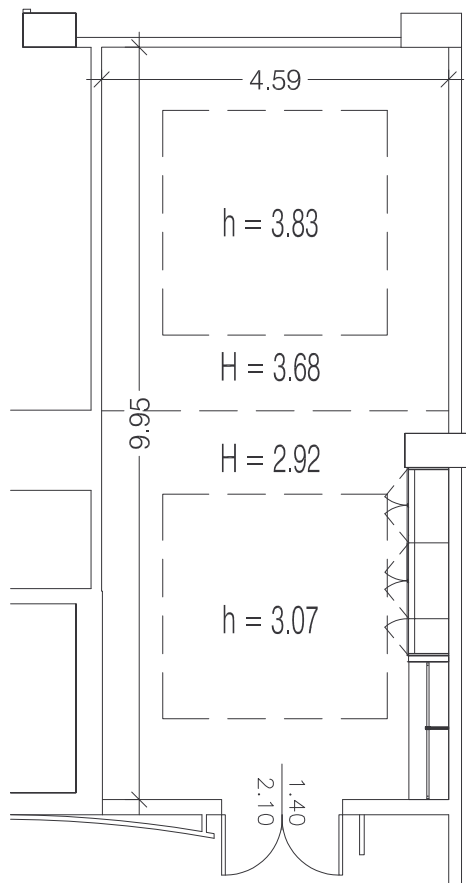

ALBERGO SERENA

PIANO PRIMO

SALA RIUNIONI N. 4

CABOTO

MQ 45

SCALA 1:100