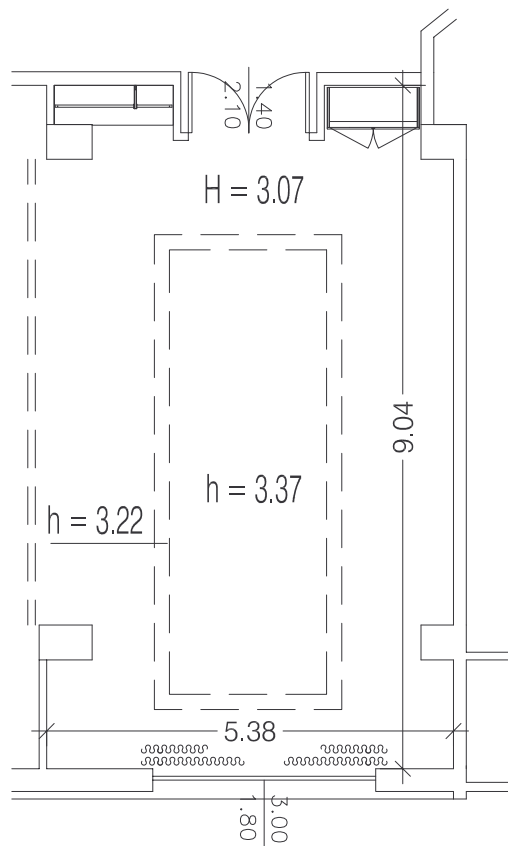

# ALBERGO SERENA

PIANO PRIMO

SALA RIUNIONI N. 6

BERING

MQ 45

SCALA 1:100