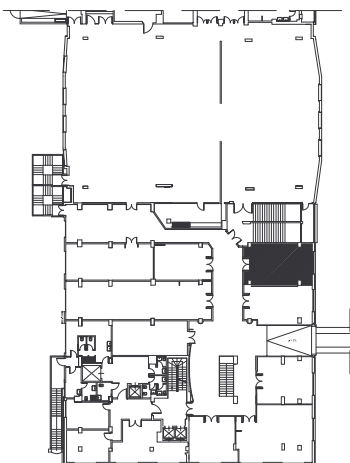

# ALBERGO SERENA

PIANO PRIMO

SALA RIUNIONI N. 6

BERING

MQ 45

SCALA 1:100