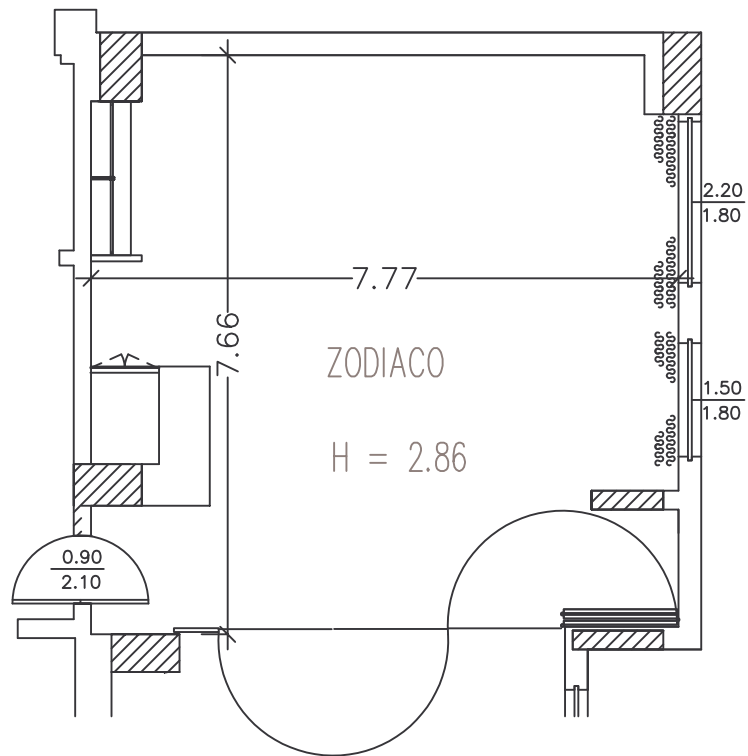

# RESIDENCE PONENTE

PIANO PRIMO

SALA RIUNIONI N. 16

ZODIACO

MQ. 56.62

SCALA 1:100