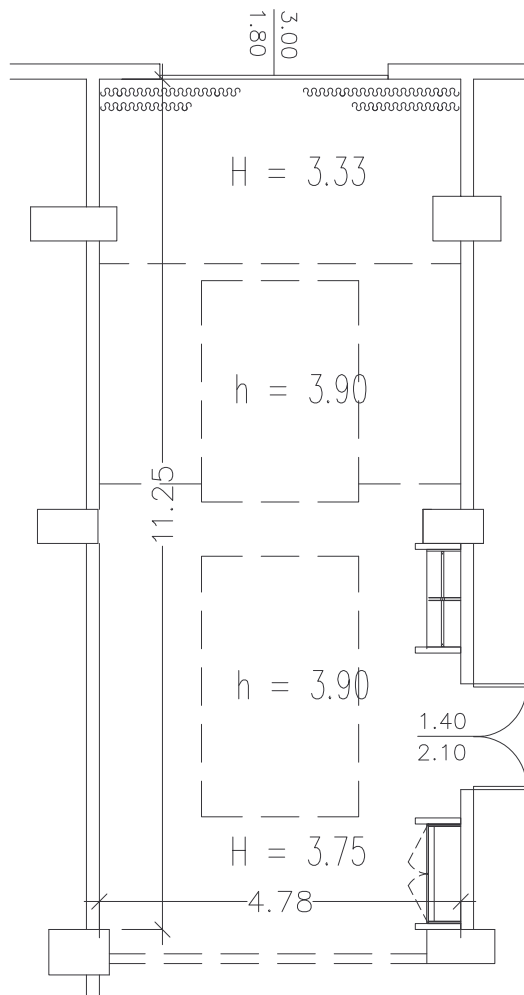

ALBERGO SERENA

PIANO PRIMO

SALA RIUNIONI N. 9

VESPUCCI

MQ 55

SCALA 1:100