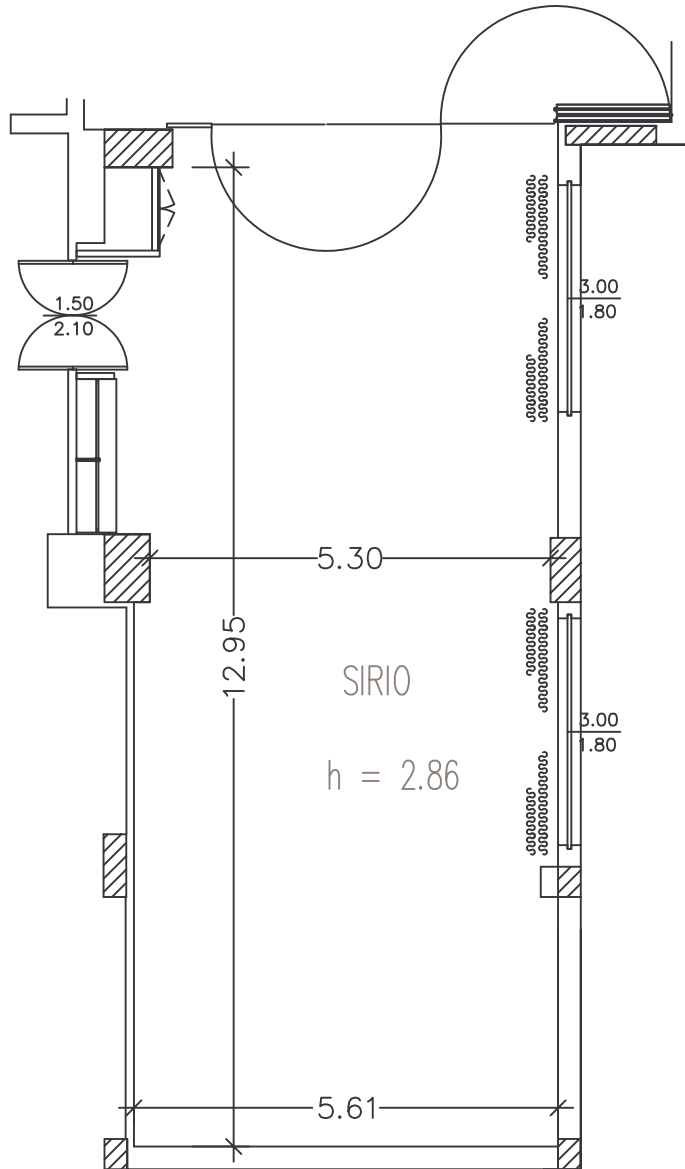

RESIDENCE PONENTE

PIANO PRIMO

SALA RIUNIONI N. 17
SIRIO
MQ. 77.22

SCALA 1:100