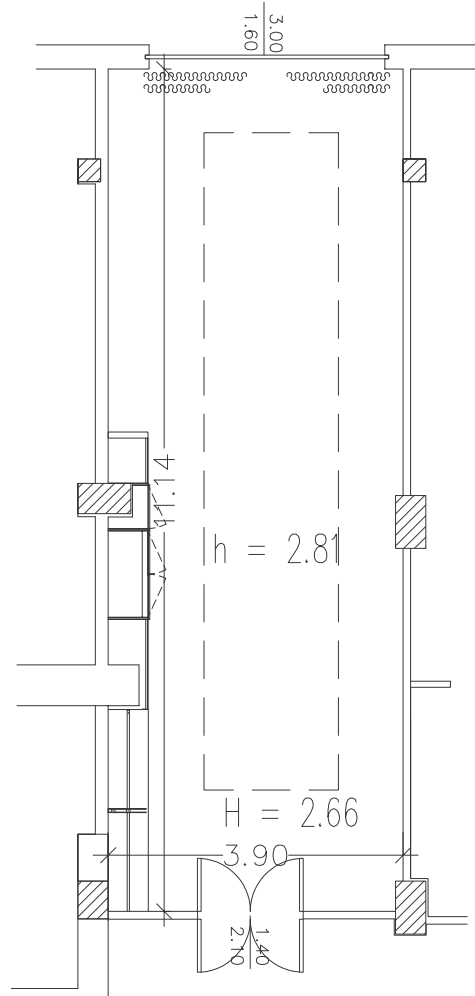

RESIDENCE ATLANTE

PIANO PRIMO

SALA RIUNIONI N. 11

SIRENA

MQ 44

SCALA 1:100