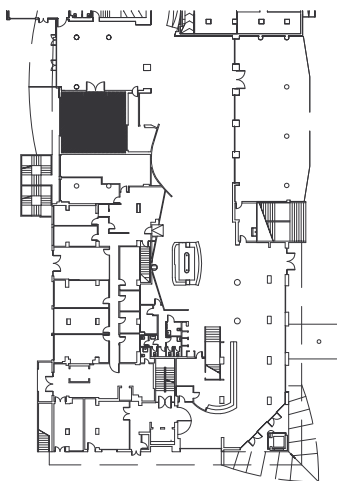

ALBERGO SERENA

PIANO TERRA

SALA RIUNIONI N. 24

SALA DELLO ZENIT

MQ 68

H = 3.30

SCALA 1:100