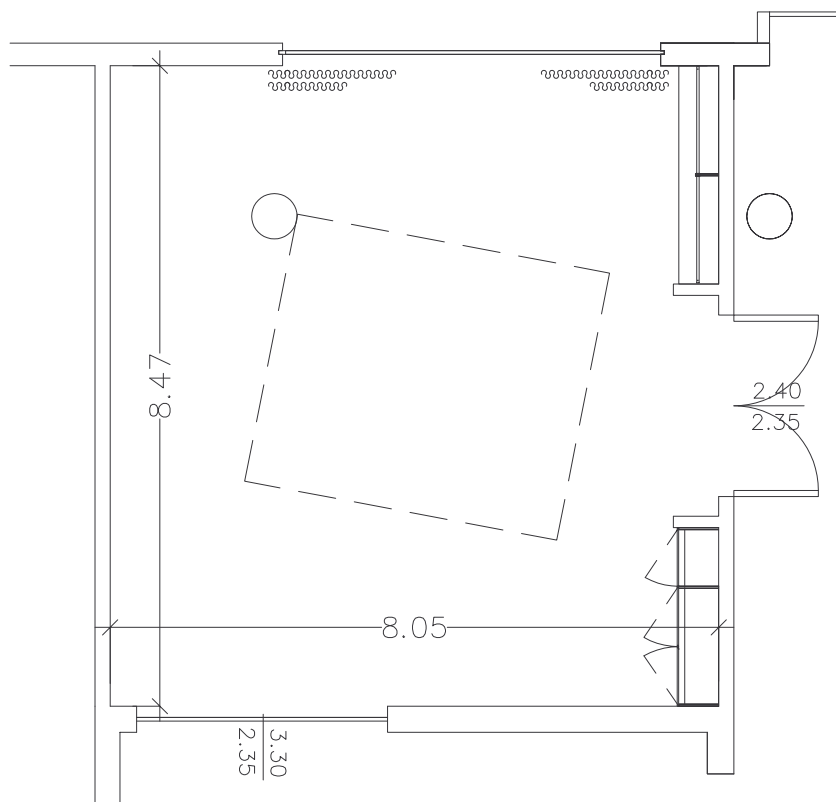

ALBERGO SERENA

PIANO TERRA

SALA RIUNIONI N. 24

SALA DELLO ZENIT

MQ 68

H = 3.30

SCALA 1:100